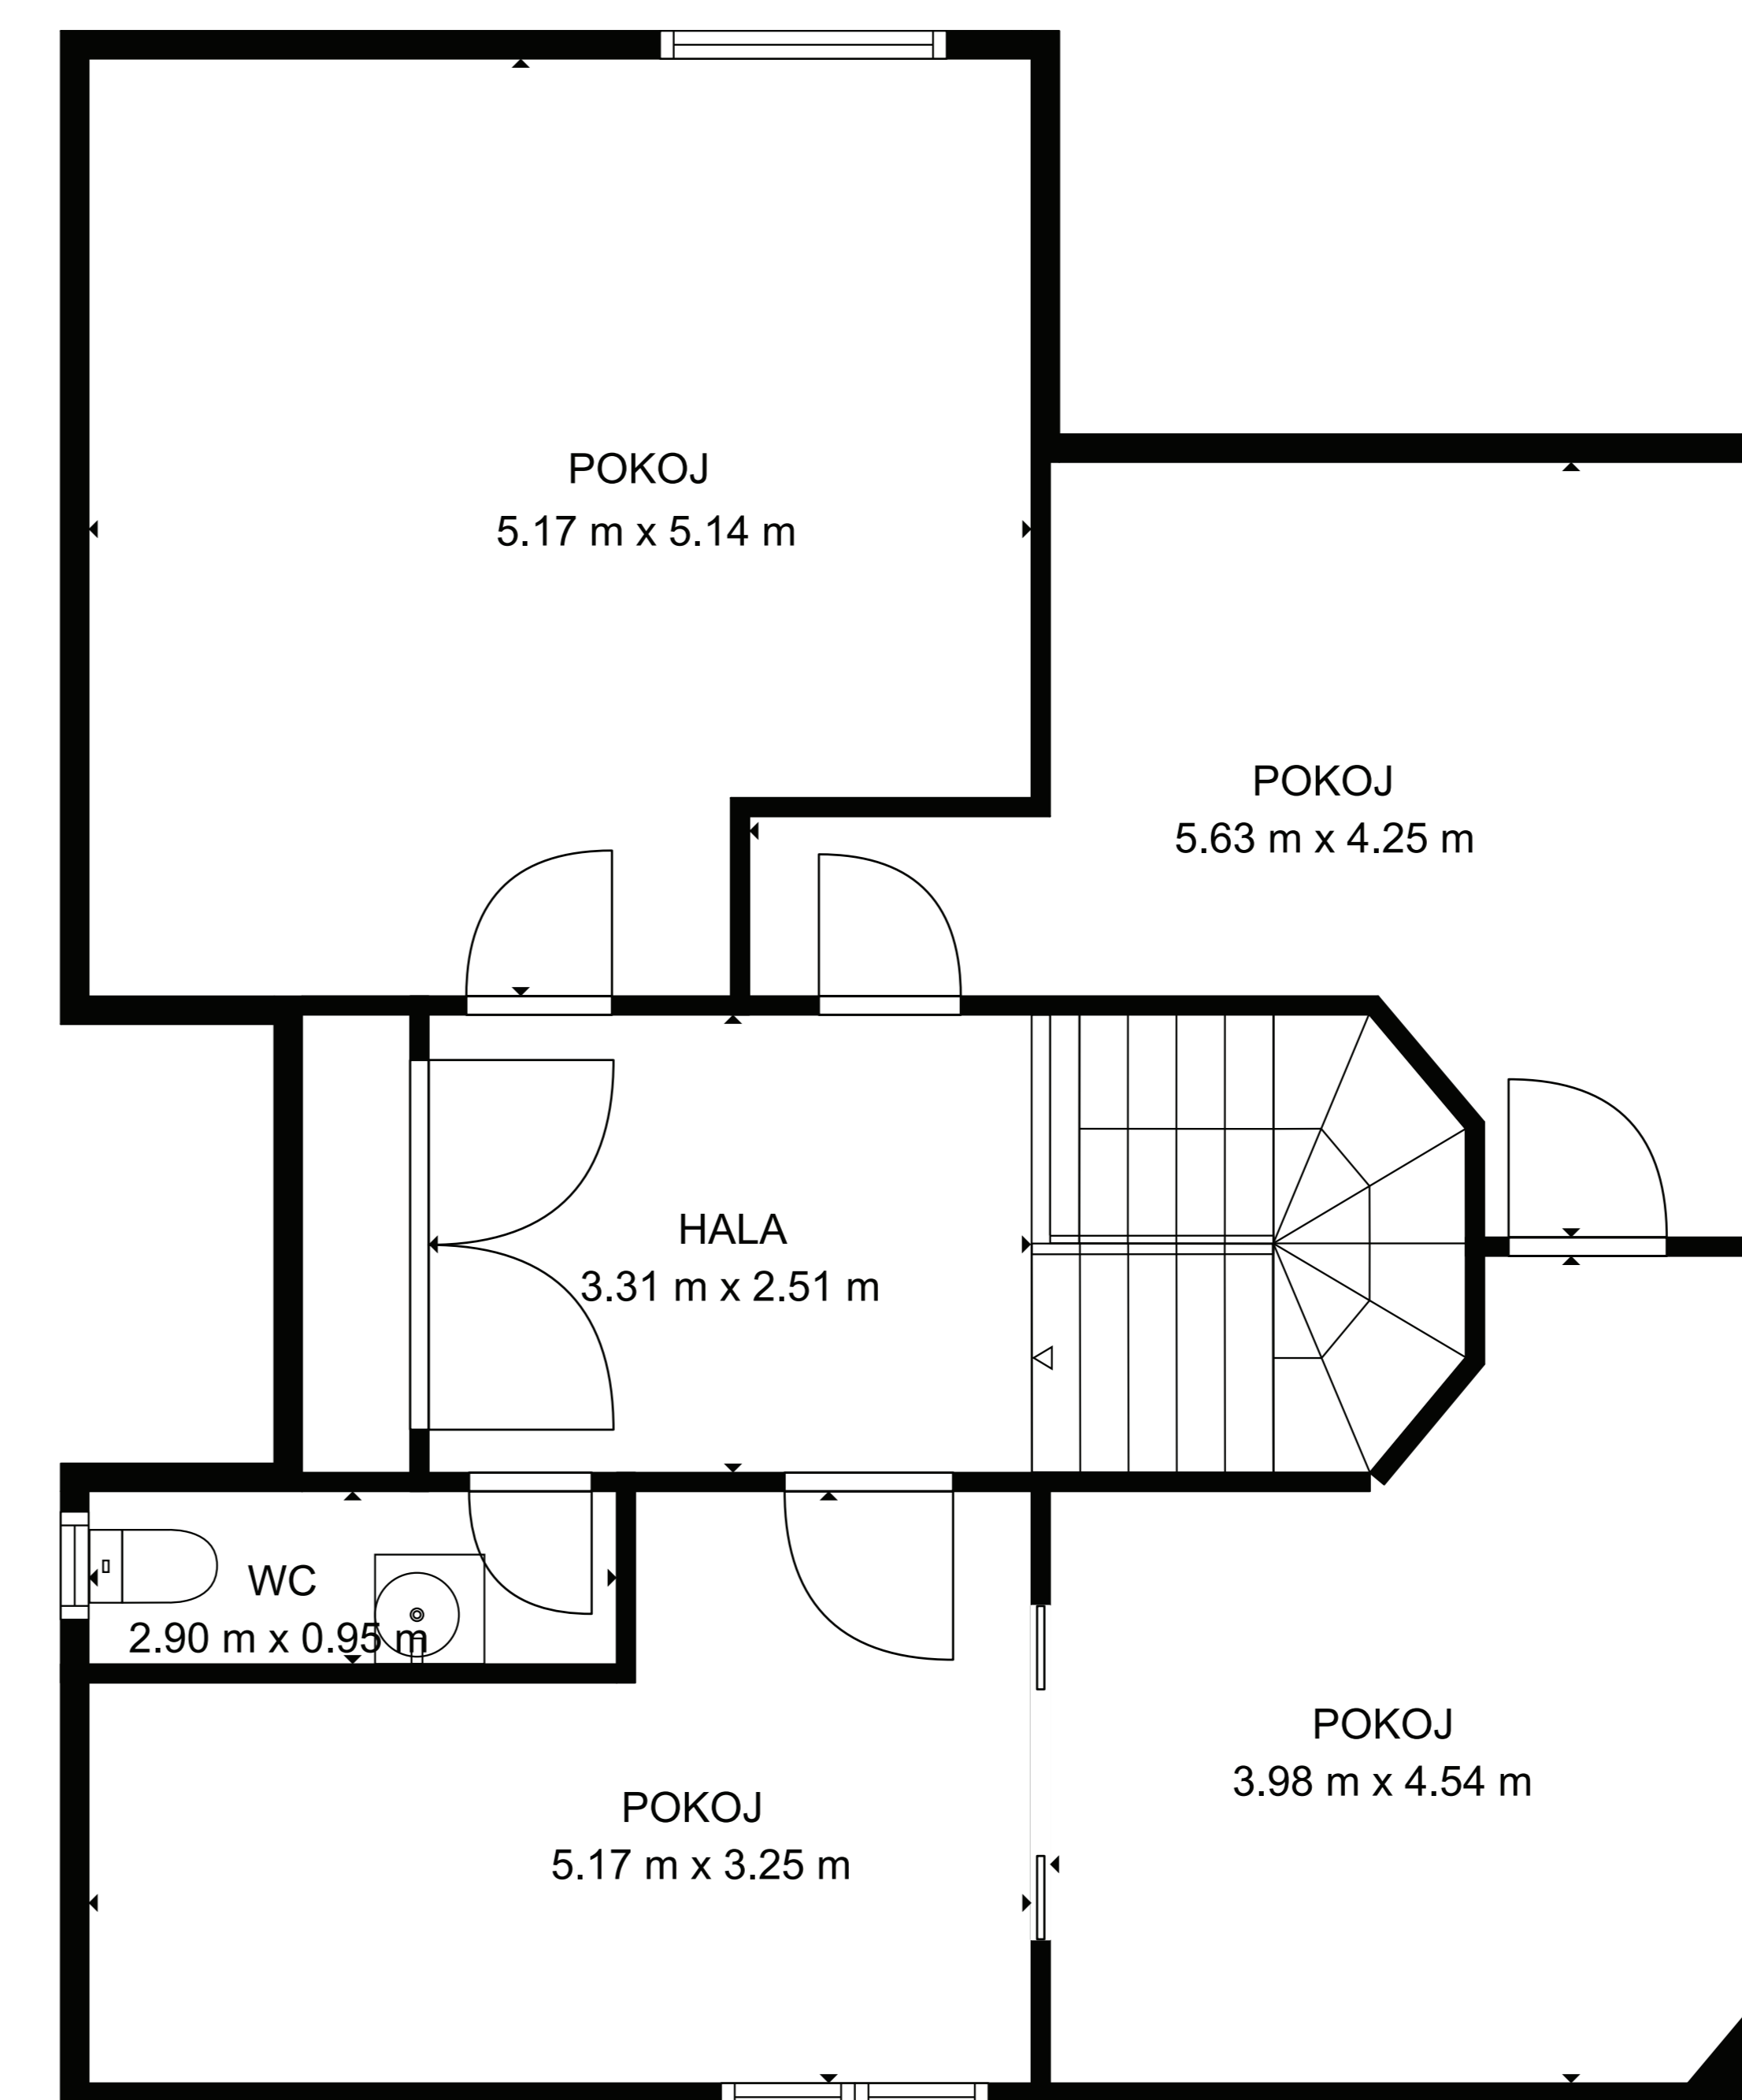

PATRO 1

PATRO 2

PŘÍZEMÍ

CELKEM: 265 m²
 PŘÍZEMÍ: 63 m², PATRO 1: 125 m², PATRO 2: 77 m²
 KOTELNA: 6 m², GARÁŽ: 47 m², TERASA: 26 m², BALKON: 8 m²

ROZMĚRY JSOU POUZE ORIENTAČNÍ