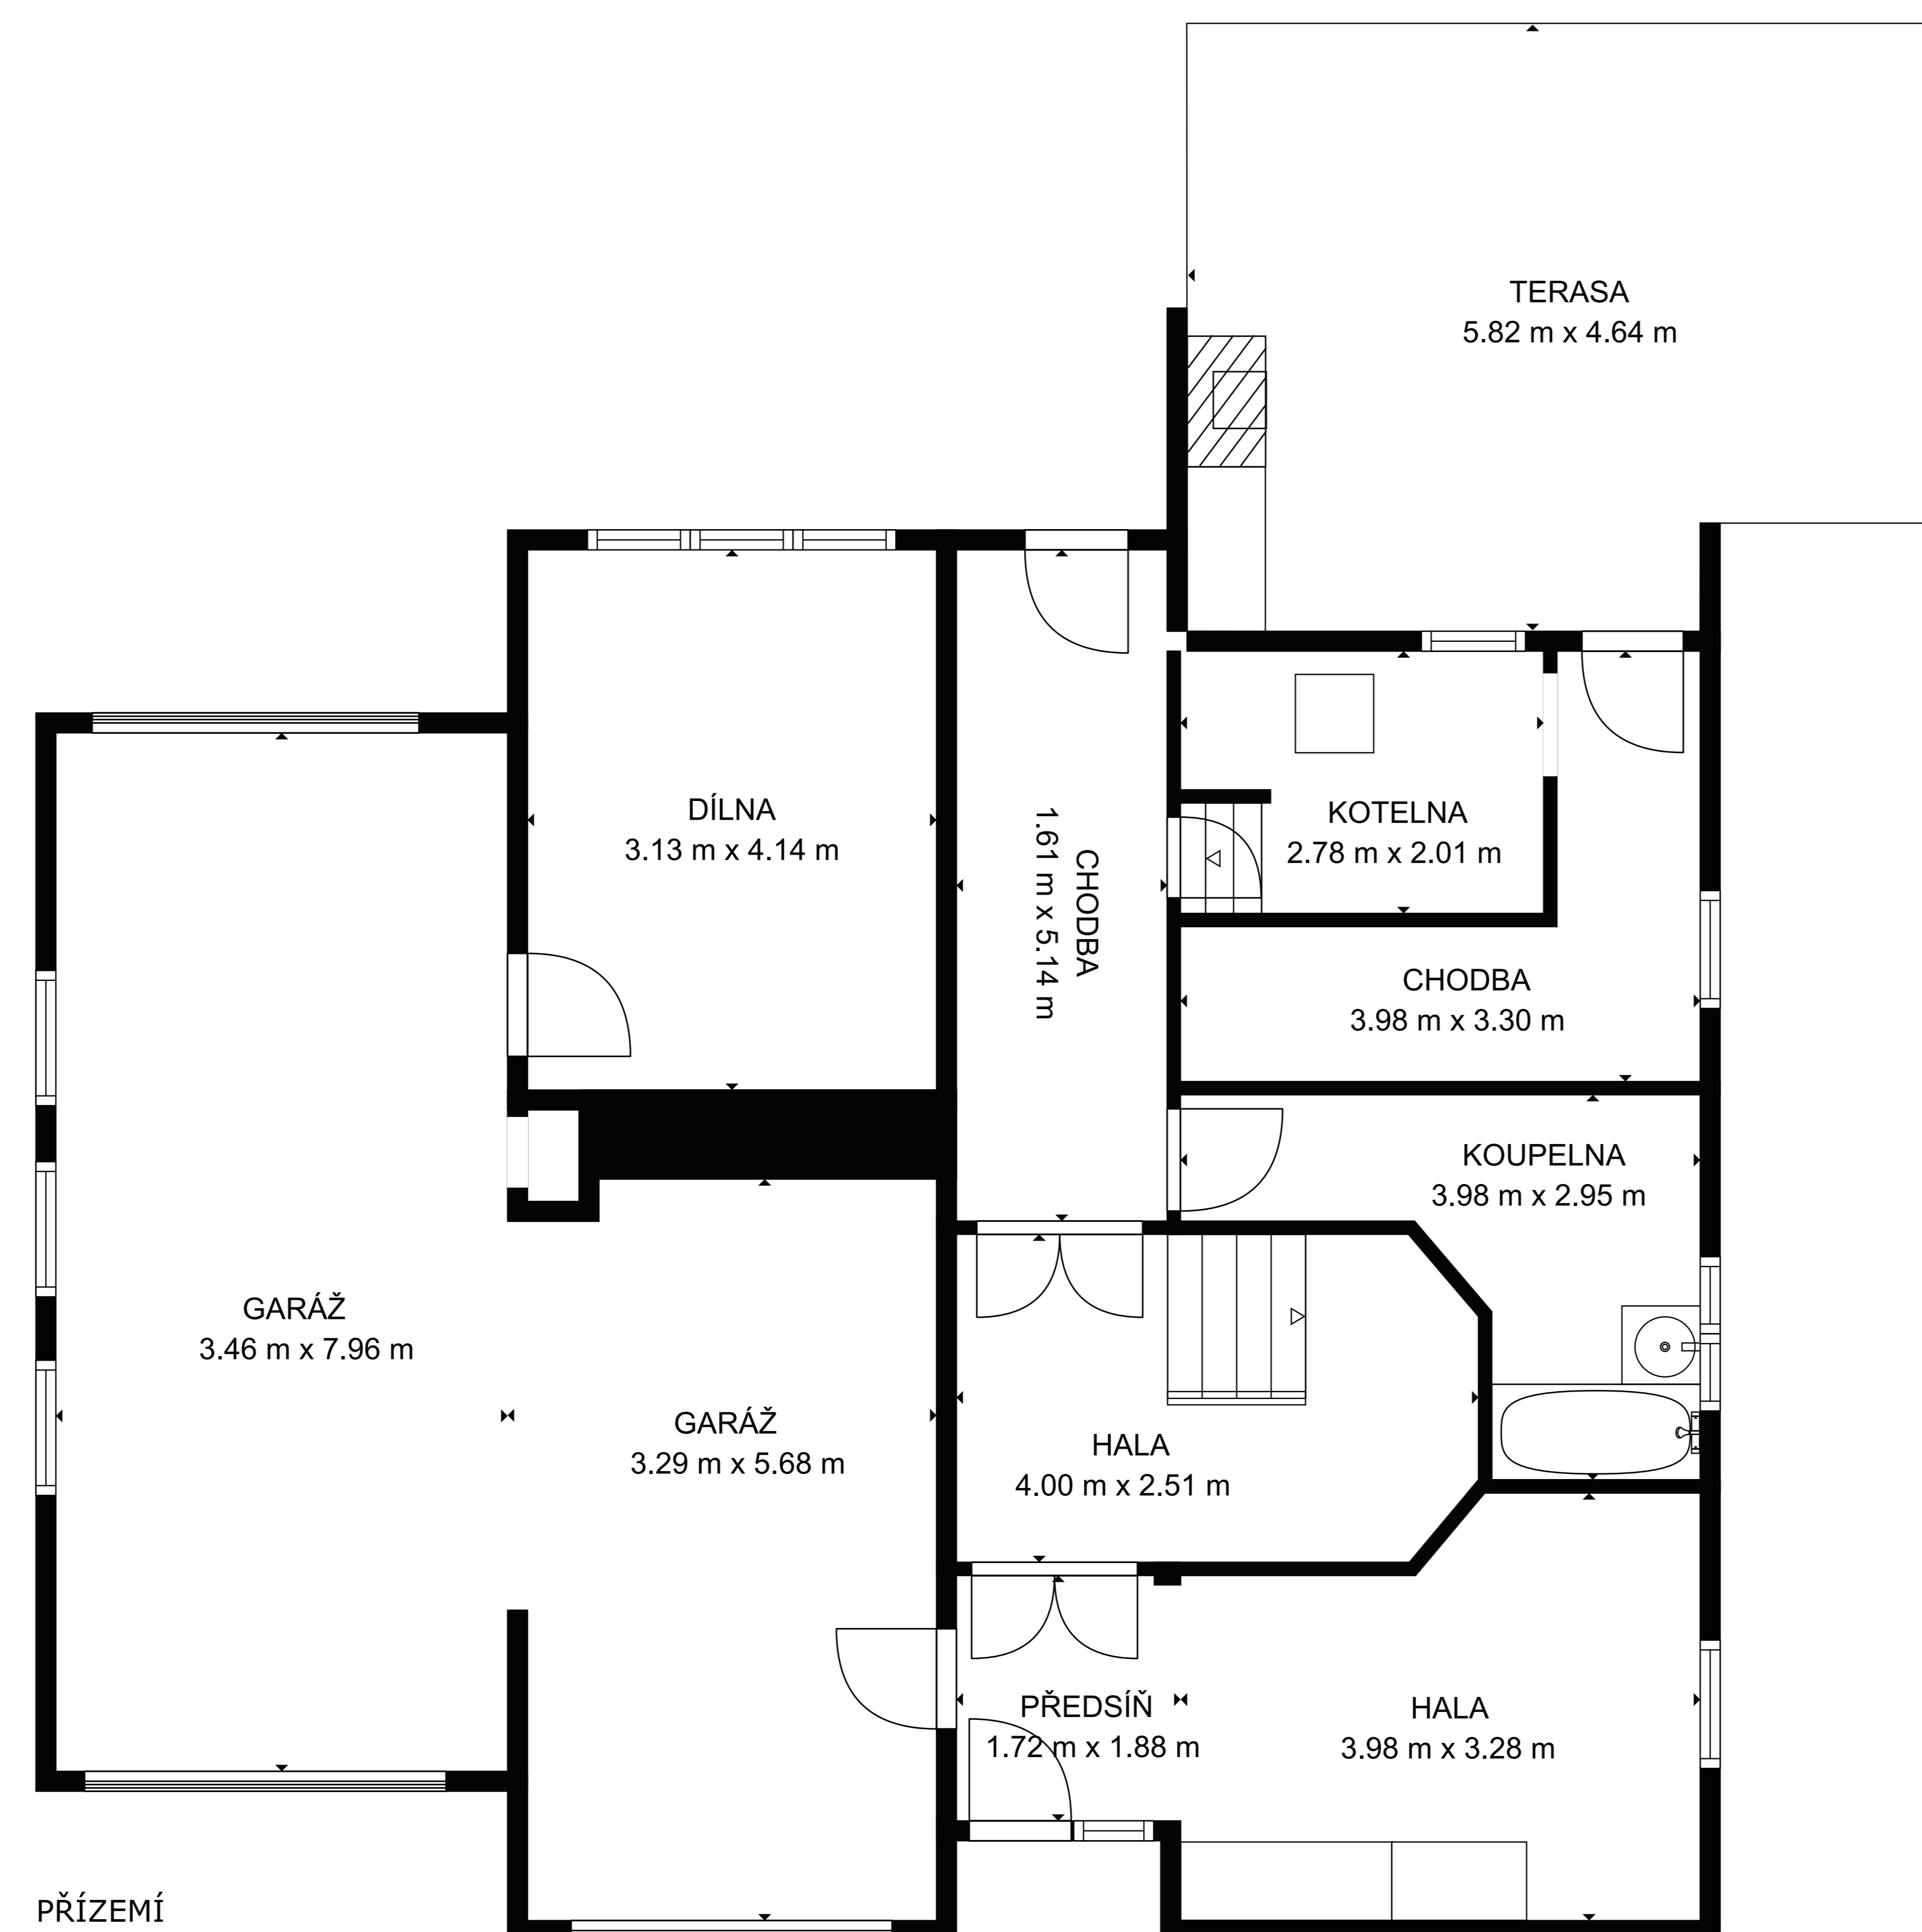

PATRO 1

PATRO 2

PŘÍZEMÍ

CELKEM: 265 m²
 PŘÍZEMÍ: 63 m², PATRO 1: 125 m², PATRO 2: 77 m²
 KOTELNA: 6 m², GARÁŽ: 47 m², TERASA: 26 m², BALKON: 8 m²

ROZMĚRY JSOU POUZE ORIENTAČNÍ