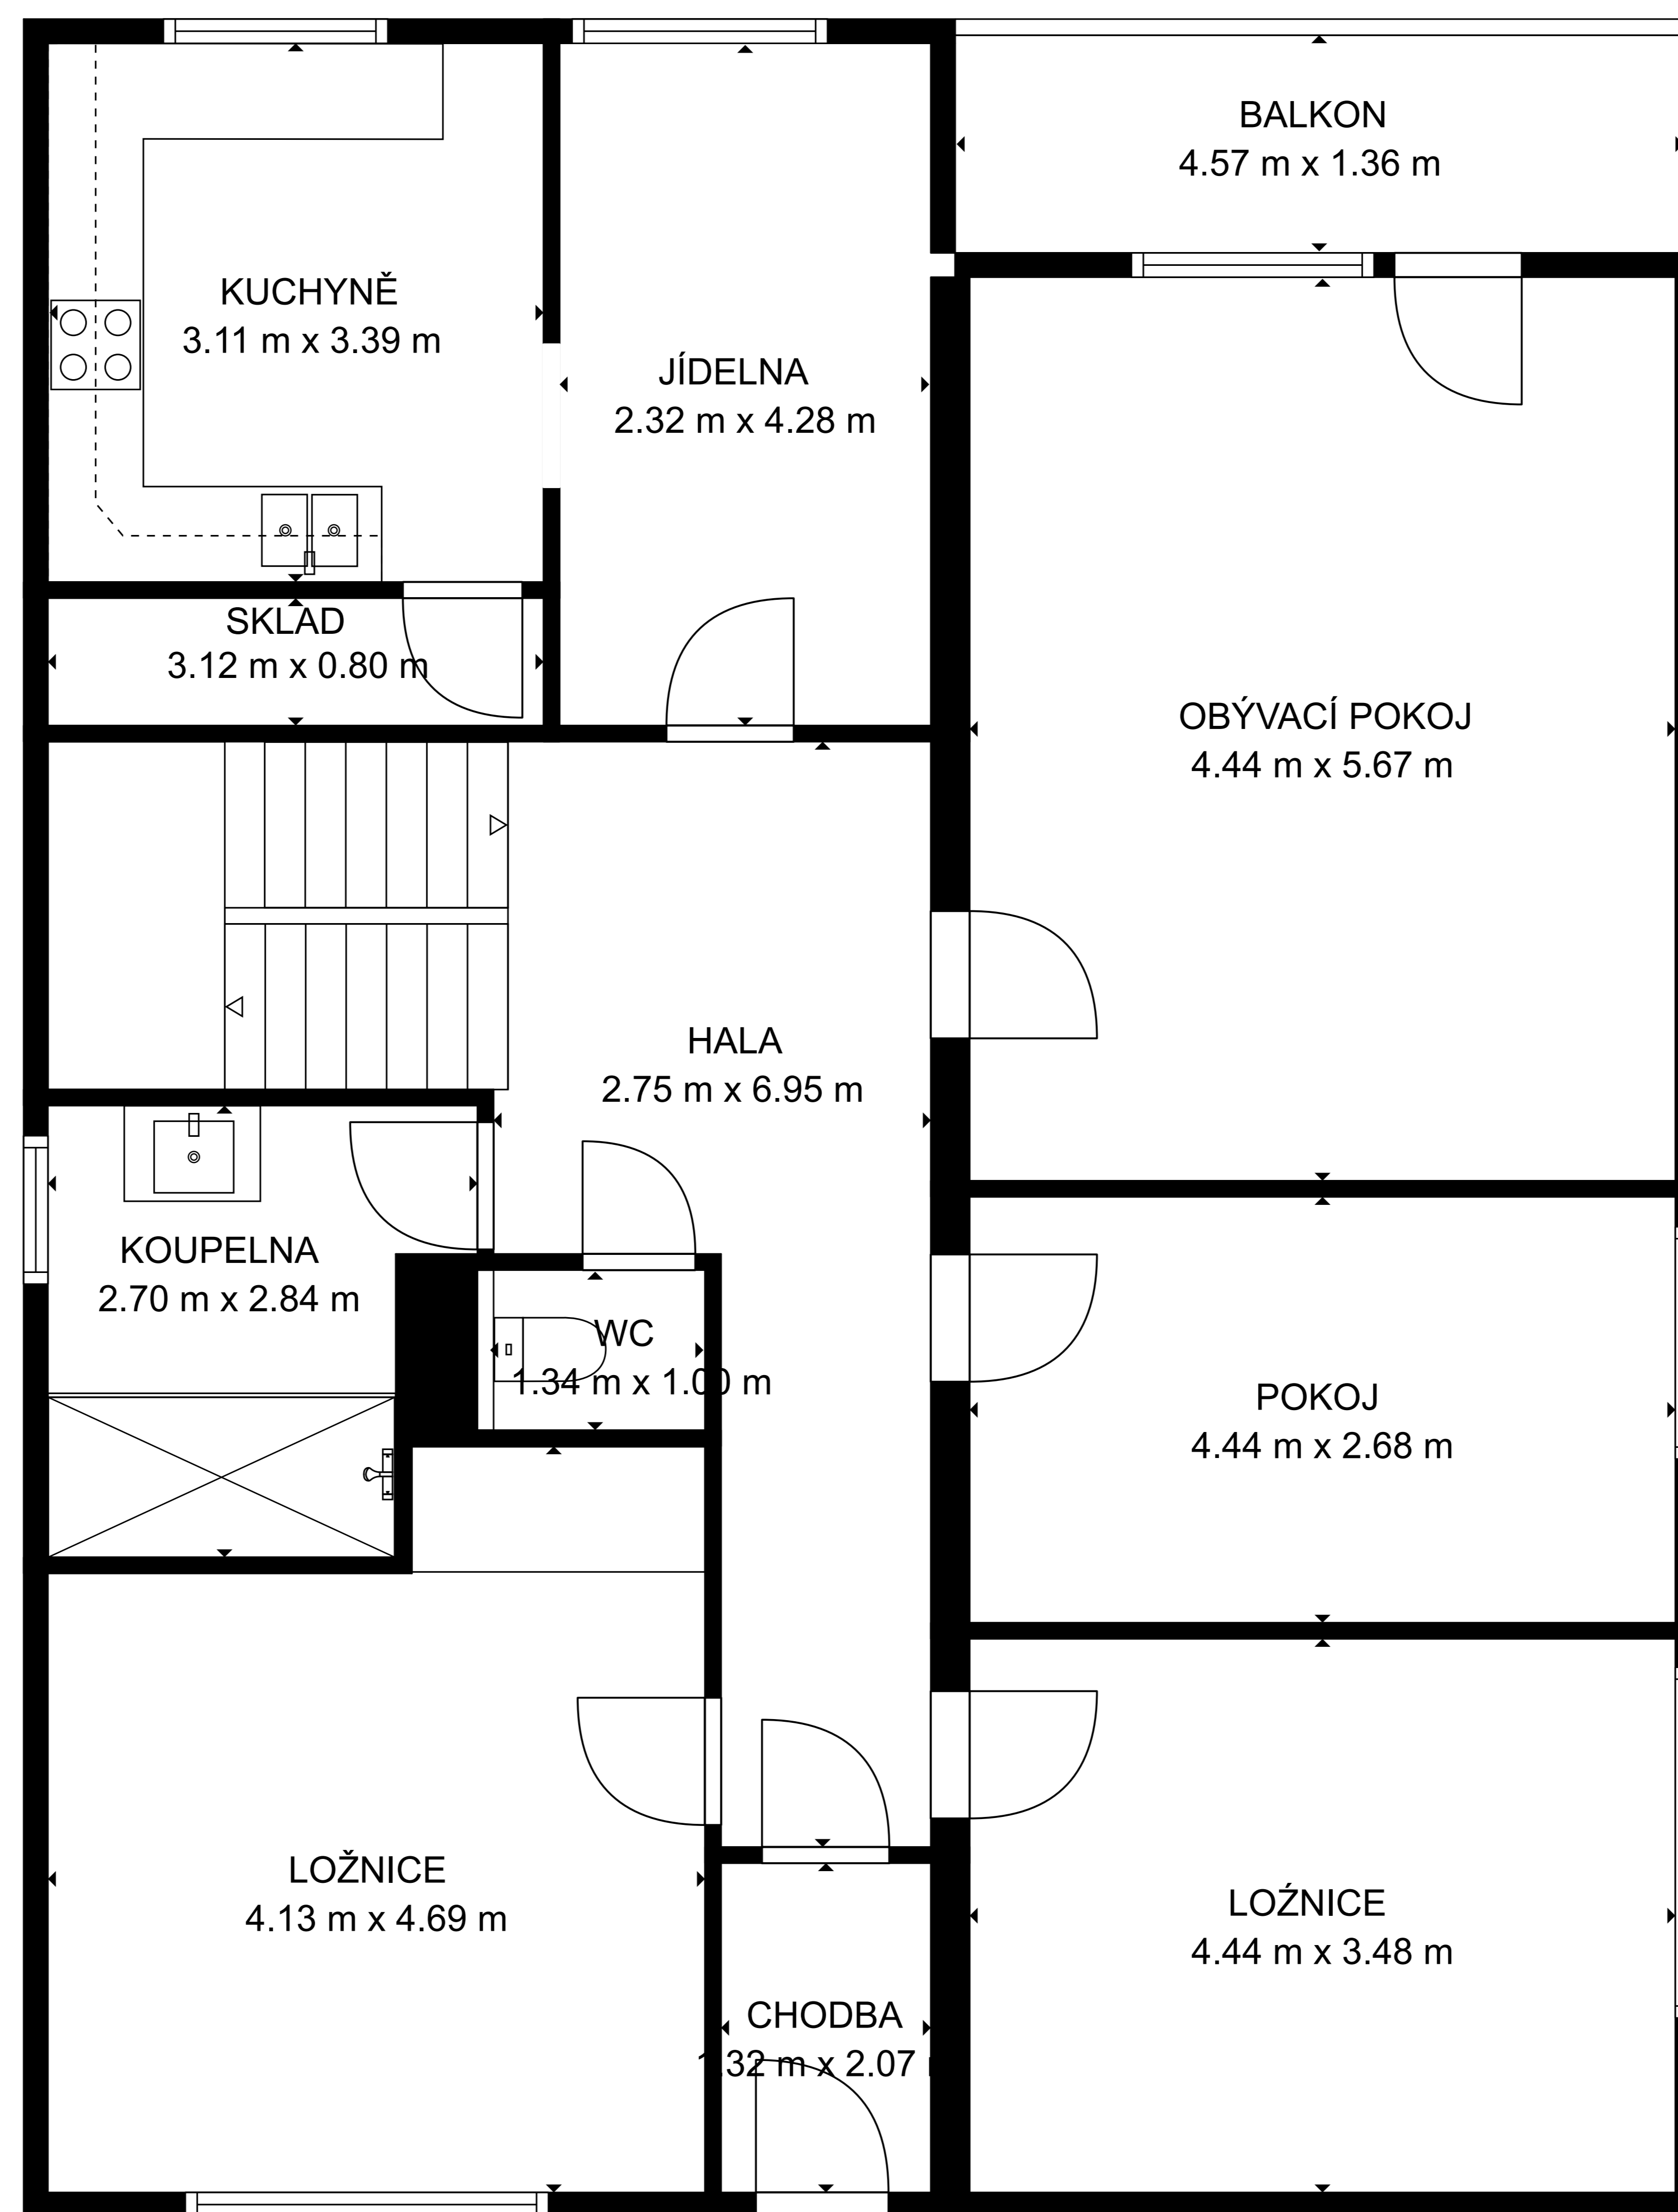

1 PATRO

2 PATRO

PATRO 3

**CELKEM: 180 m<sup>2</sup>**  
 PATRO 1: 41 m<sup>2</sup>, PATRO 2: 131 m<sup>2</sup>, PATRO 3: 8 m<sup>2</sup>

ROZMĚRY JSOU POUZE ORIENTAČNÍ